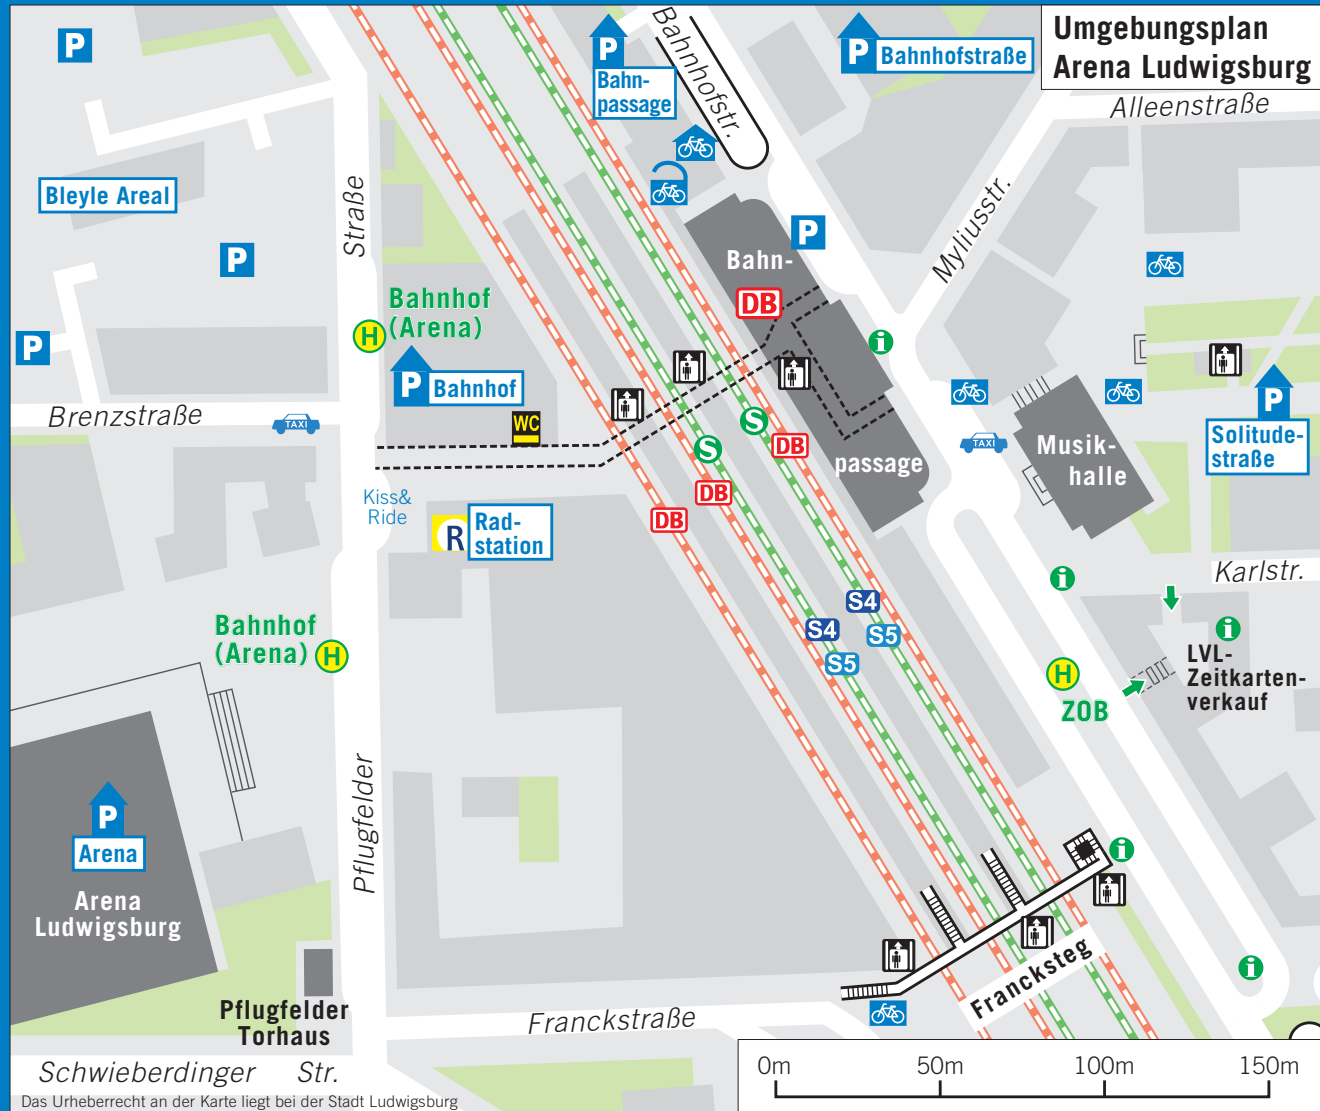

Denken Sie an die Anwohner - parken Sie nicht im öffentlichen Raum rund um die Arena Ludwigsburg. Der städtische Vollzugsdienst wird während Veranstaltungen verstärkt kontrollieren. Nutzen Sie die umliegenden Parkhäuser oder steigen Sie auf den öffentlichen Personennahverkehr um. Schneller, bequemer, stressfreier und günstiger fahren Sie mit Bus und Bahn direkt vor die Tore der Arena Ludwigsburg.